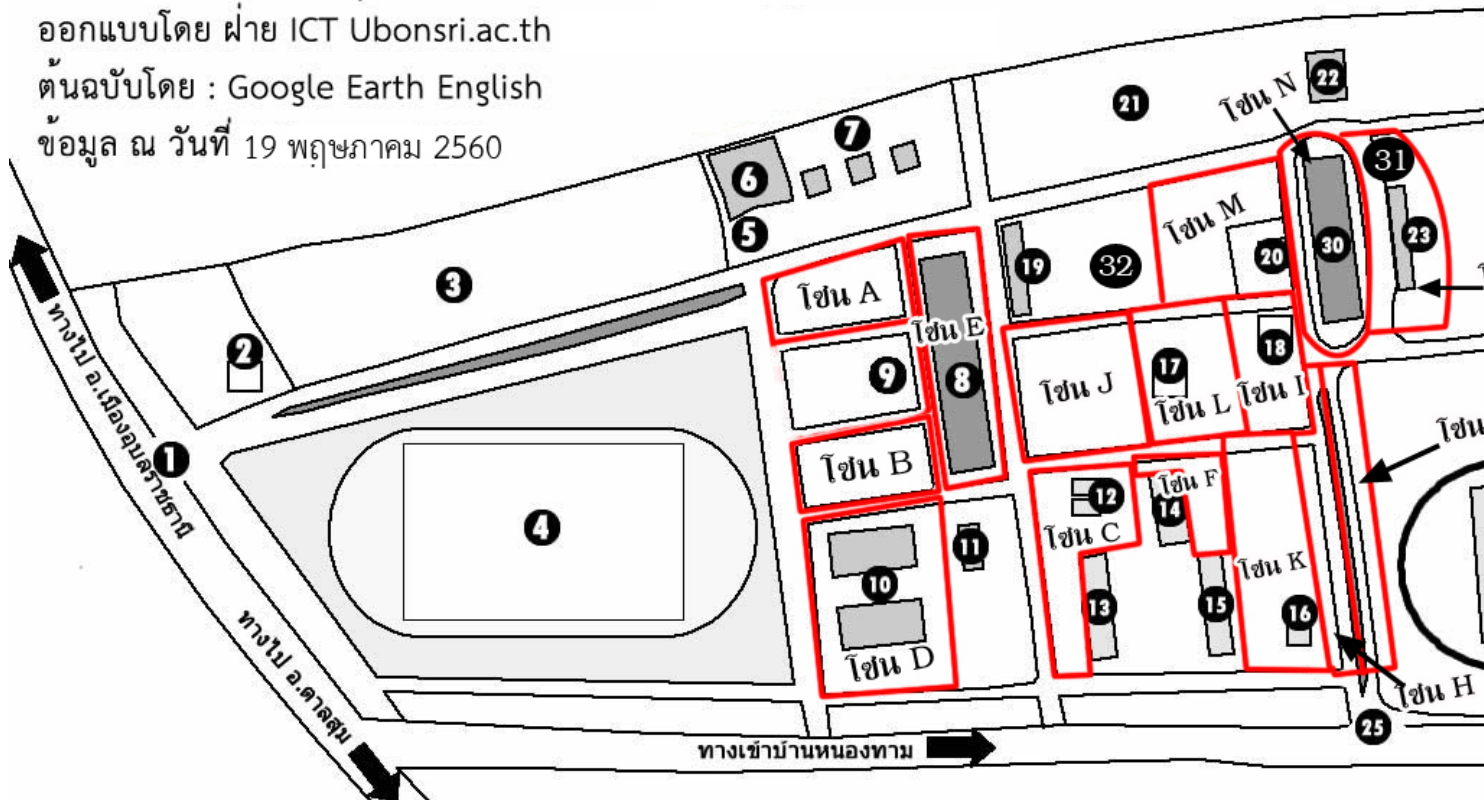

แผนผังโรงเรียนอุบลราชธานีศรีวนาลัย สพม.29

ออกแบบโดย ฝ่าย ICT Ubonsri.ac.th

ต้นฉบับโดย : Google Earth English

ข้อมูล ณ วันที่ 19 พฤษภาคม 2560

หมายเลขแสดงตำแหน่ง
อาคารสถานที่ของโรงเรียน
อุบลราชธานีศรีวนาลัย

- | | | | |
|-------------------------------|---------------------------|----------------------|------------------------|
| 1. ทางเข้าประตู1 | 10. สนามบาสเกตบอล | 19. โรงจอดรถยนต์ครู1 | 28. บ้านพักครู2 |
| 2. ศาลพระปทุมวรราชสุริยวงศ์ | 11. สหกรณ์ร้านค้าโรงเรียน | 20. หน้าเสาธง2 | 29. สระน้ำหลังโรงเรียน |
| 3. สวนป่ายางนา | 12. ห้องน้ำนักเรียน | 21. สวนป่ายางพารา | 30. อาคาร2(พระวอพระต) |
| 4. สนามฟุตบอล1 | 13. อาคารเรียนชั่วคราว | 22. โรงอาหารเก่า | 31. ห้องน้ำนักเรียน |
| 5. ถังพักน้ำประปาโรงเรียน | 14. โรงอาหาร | 23. โรงจอดรถยนต์ครู2 | 32. หอประชุม |
| 6. สวนเศรษฐกิจพอเพียง | 15. โรงจอดรถนักเรียน | 24. สนามฟุตบอล2 | |
| 7. บ้านพักครู1 | 16. บ้านพักนักการภารโรง | 25. ทางเข้าประตู2 | |
| 8. อาคาร1(ปทุมวรราชสุริยวงศ์) | 17. อาคารชั่วคราว | 26. ห้องสุขาเก่า1 | |
| 9. หน้าเสาธง1 | 18. ศาลพระวอพระต | 27. ห้องสุขาเก่า2 | |